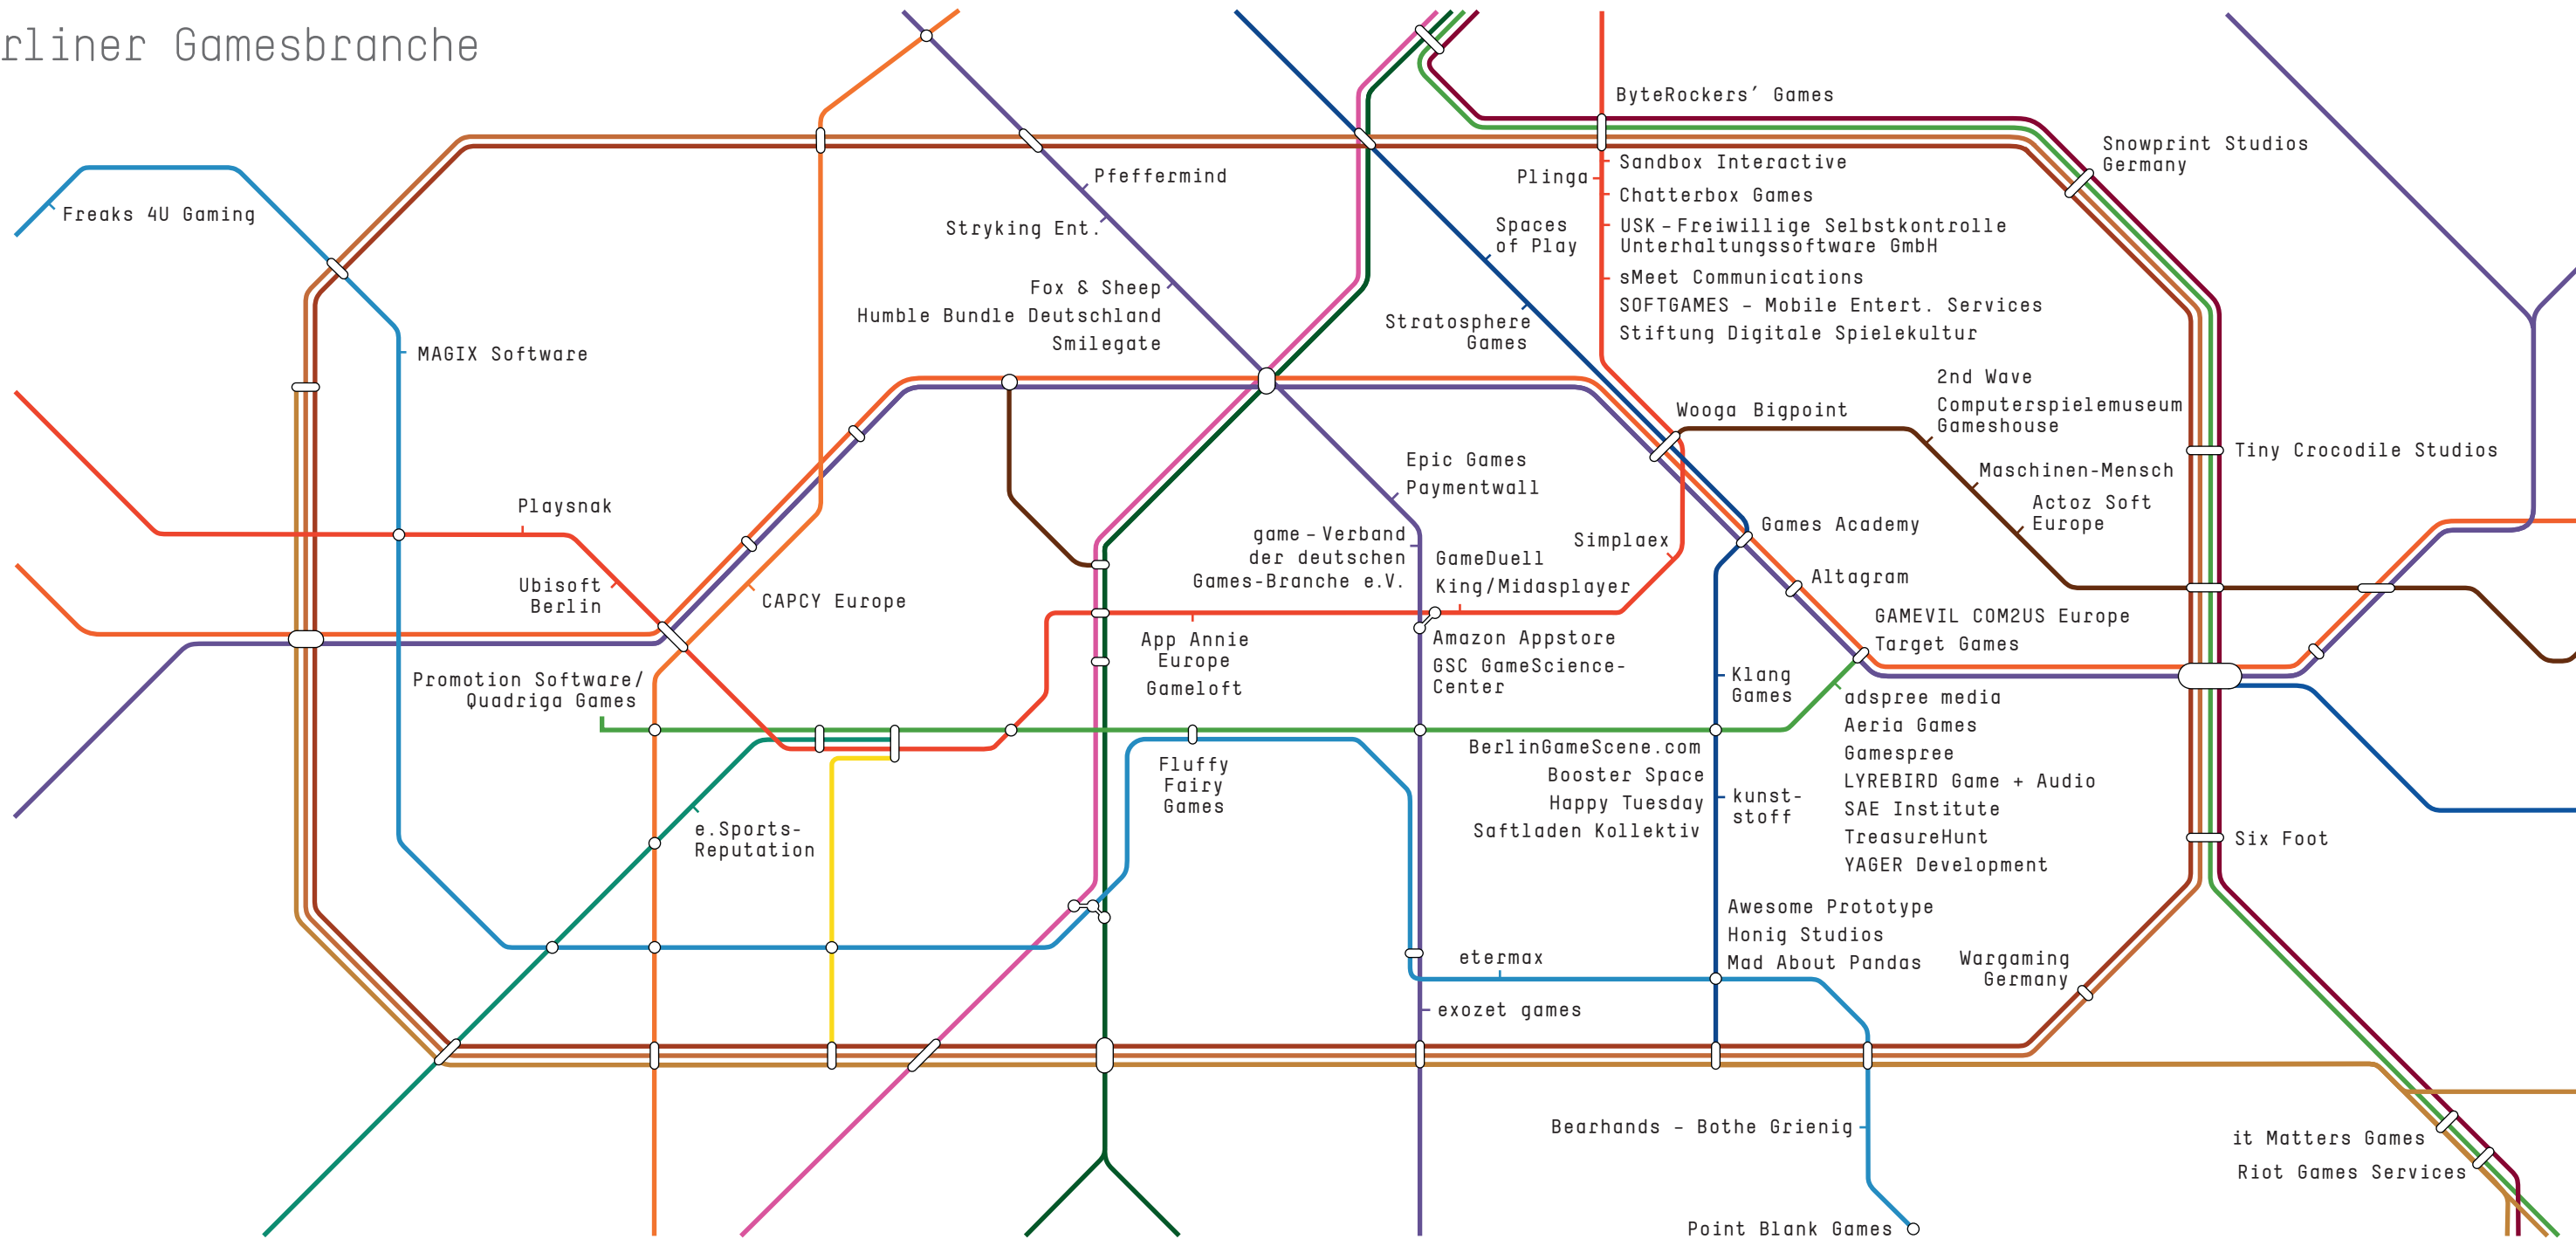

# games:net berlinbrandenburg Firmennetzplan

Das Schnellbahnnetz der Berliner Gamesbranche

Sponsored by: